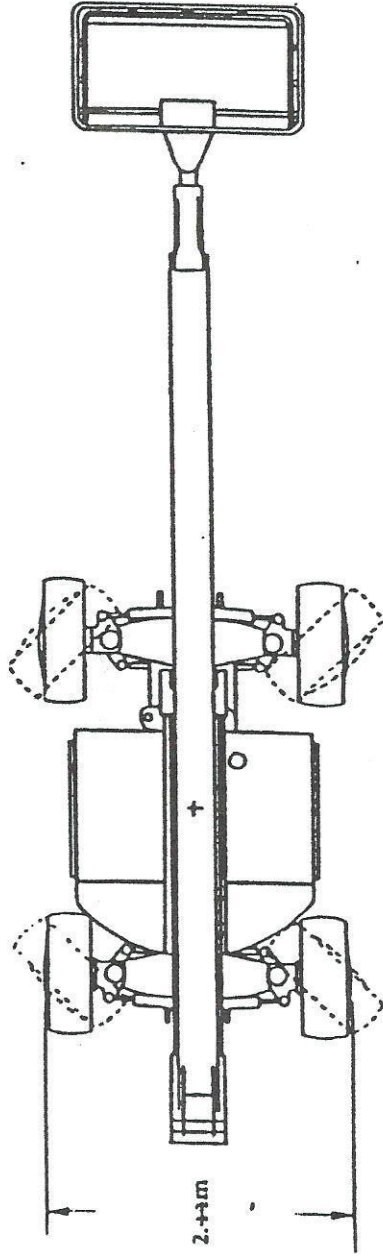

# GROVE AMZ 68 XT

# AMZ68/AMZ68XT

Der einfache Zugang zu den Wartungspunkten erleichtert die Gerätewartung bei der AMZ68 und AMZ68XT.

Ein Korb gelenkarm ermöglicht die Reichweite um Hindernisse herum in 3 Dimensionen.