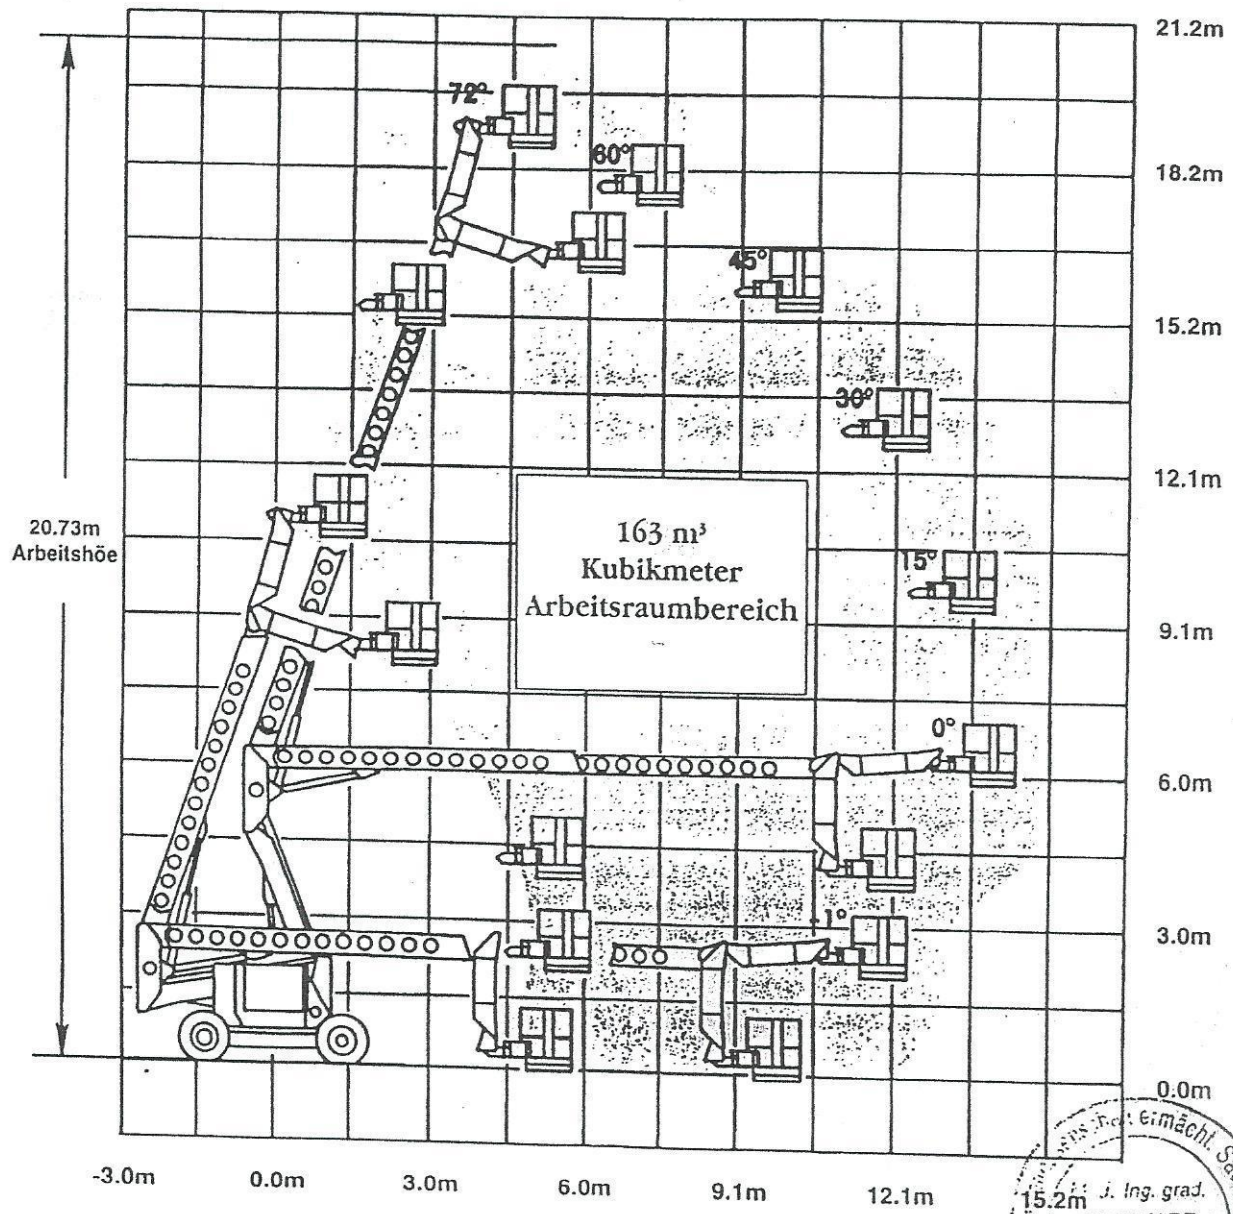

# GROVE AMZ 68 XT

# AMZ68/AMZ68XT

Der einfache Zugang zu den Wartungspunkten erleichtert die Gerätewartung bei der AMZ68 und AMZ68XT.

Ein Korb gelenkarm ermöglicht die Reichweite um Hindernisse herum in 3 Dimensionen.