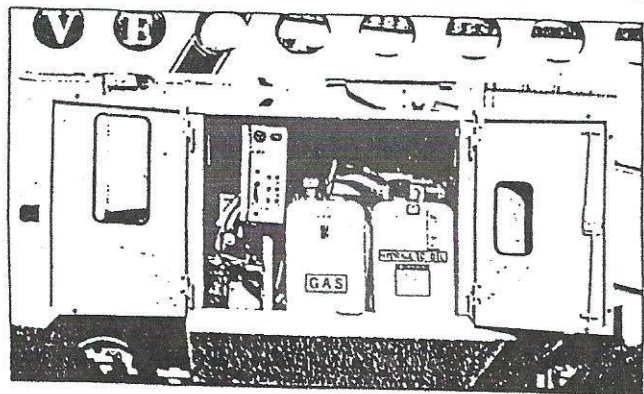

# AMZ68/AMZ68XT

Der einfache Zugang zu den Wartungspunkten erleichtert die Gerätewartung bei der AMZ68 und AMZ68XT.

Ein Korb gelenkarm ermöglicht die Reichweite um Hindernisse herum in 3 Dimensionen.